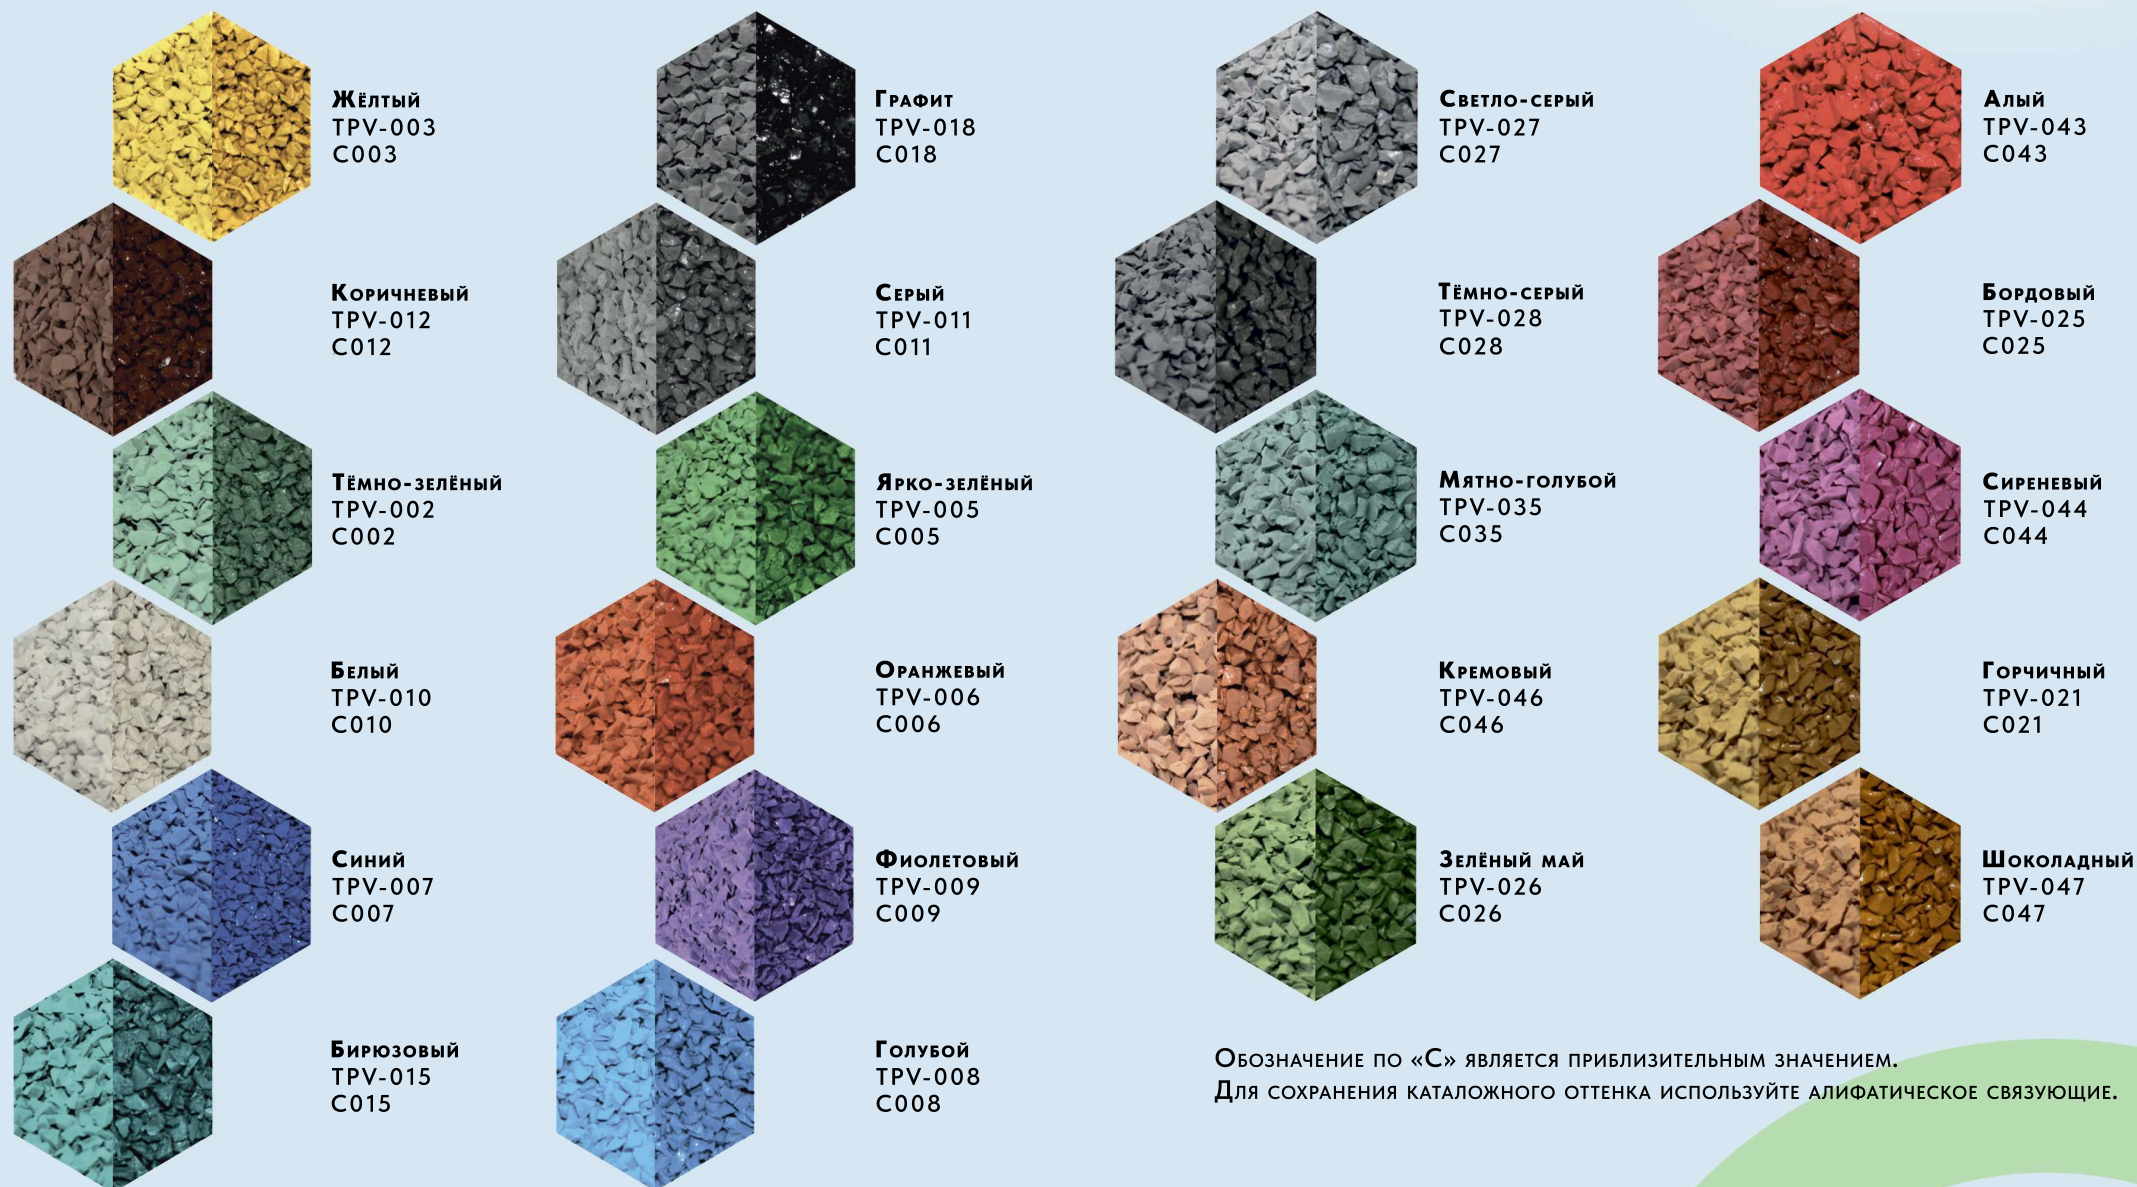

**EPDM**  
ТВЕРДОСТЬ ПО ШОРУ  
60 усл. ед.

# Палитра цветов

стандартные

**22**  
ЦВЕТА

# ПАЛИТРА ЦВЕТОВ: СТАНДАРТНЫЕ ЦВЕТА

Стандартная палитра состоит из 22 основных цветов.  
Яркие и пастельные, здесь каждый найдёт что-то для себя.

Обозначение по «С» является приблизительным значением.  
Для сохранения каталожного оттенка используйте алифатическое связующие.